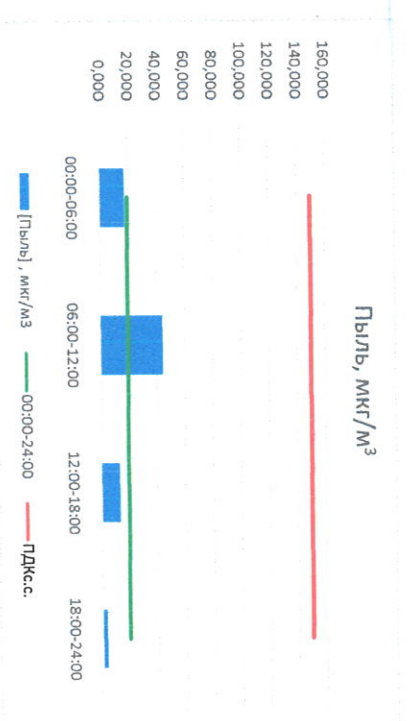

Отчёт о состоянии атмосферного воздуха за 26.05.2022 г.

Направление ветра	[NO <sub>1</sub> ], мкг/м <sup>3</sup>	[NO <sub>2</sub> ], мкг/м <sup>3</sup>	[CO], мкг/м <sup>3</sup>	[SO <sub>2</sub> ], мкг/м <sup>3</sup>	[Пыль], мкг/м <sup>3</sup>
ЮВ	7,522	22,578	0,286	1,500	17,511
ЮВ	135	0,836	12,113	0,279	1,572
ЮВ	132	0,836	12,113	0,279	1,572
ЮЮВ	151	0,000	11,393	0,300	0,172
ЮЮВ	151	0,000	11,393	0,300	0,172
СЗ	303	0,000	8,347	0,309	0,084
ЗСЗ	287	0,000	8,347	0,309	0,084
Ю	176	2,089	13,608	0,293	0,832
Ю	176	2,089	13,608	0,293	0,832
ПДК <sub>сс</sub>	-	60,0	40,0	3,0	50,0
ПДК <sub>сс</sub>	-	60,0	40,0	3,0	50,0