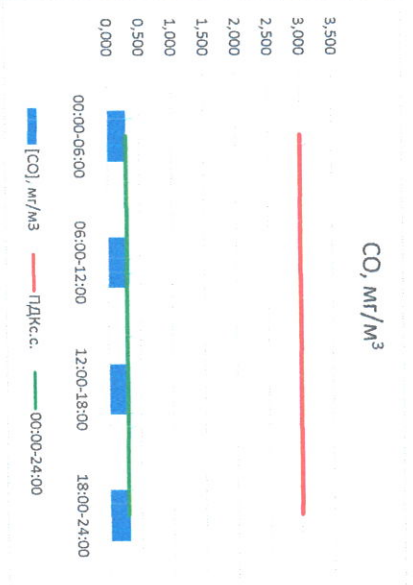

Отчёт о состоянии атмосферного воздуха за 26.05.2022 г.

Направление ветра	[NO <sub>1</sub> ], мкг/м <sup>3</sup>	[NO <sub>2</sub> ], мкг/м <sup>3</sup>	[CO], мкг/м <sup>3</sup>	[SO <sub>2</sub> ], мкг/м <sup>3</sup>	[Пыль], мкг/м <sup>3</sup>
ЮВ	7,522	22,578	0,286	1,500	17,511
ЮВ	135	0,836	12,113	0,279	1,572
ЮВ	132	0,836	12,113	0,279	1,572
ЮЮВ	151	0,000	11,393	0,300	0,172
ЮЮВ	151	0,000	11,393	0,300	0,172
СЗ	303	0,000	8,347	0,309	0,084
ЗСЗ	287	0,000	8,347	0,309	0,084
Ю	176	2,089	13,608	0,293	0,832
Ю	176	2,089	13,608	0,293	0,832
ПДК <sub>сс</sub>	-	60,0	40,0	3,0	50,0
ПДК <sub>сс</sub>	-	60,0	40,0	3,0	50,0