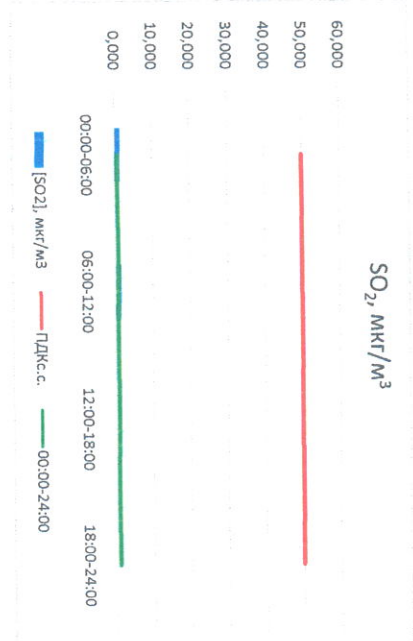

Отчёт о состоянии атмосферного воздуха за 26.05.2022 г.

Направление ветра	[NO <sub>1</sub> ], мкг/м <sup>3</sup>	[NO <sub>2</sub> ], мкг/м <sup>3</sup>	[CO], мкг/м <sup>3</sup>	[SO <sub>2</sub> ], мкг/м <sup>3</sup>	[Пыль], мкг/м <sup>3</sup>
ЮВ	7,522	22,578	0,286	1,500	17,511
ЮВ	135	0,836	12,113	0,279	1,572
ЮВ	132	0,836	12,113	0,279	1,572
ЮЮВ	151	0,000	11,393	0,300	0,172
ЮЮВ	151	0,000	11,393	0,300	0,172
СЗ	303	0,000	8,347	0,309	0,084
ЗСЗ	287	0,000	8,347	0,309	0,084
Ю	176	2,089	13,608	0,293	0,832
Ю	176	2,089	13,608	0,293	0,832
ПДК <sub>сс</sub>	-	60,0	40,0	3,0	50,0
ПДК <sub>сс</sub>	-	60,0	40,0	3,0	50,0