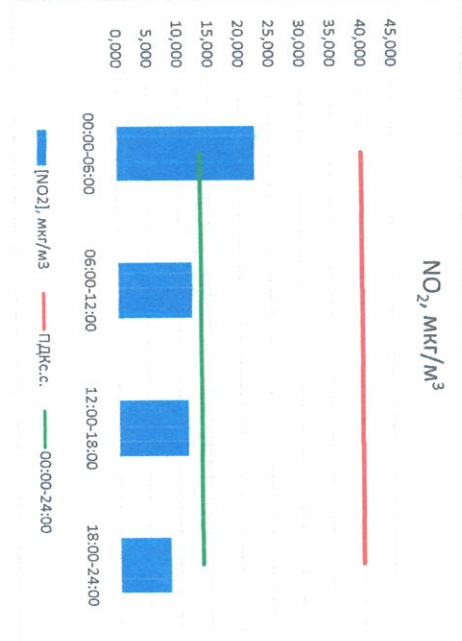

Отчёт о состоянии атмосферного воздуха за 26.05.2022 г.

Направление ветра	[NO <sub>1</sub> ], мкг/м <sup>3</sup>	[NO <sub>2</sub> ], мкг/м <sup>3</sup>	[CO], мкг/м <sup>3</sup>	[SO <sub>2</sub> ], мкг/м <sup>3</sup>	[Пыль], мкг/м <sup>3</sup>
ЮВ	7,522	22,578	0,286	1,500	17,511
ЮВ	135	0,836	12,113	0,279	1,572
ЮВ	132	0,836	12,113	0,279	1,572
ЮЮВ	151	0,000	11,393	0,300	0,172
ЮЮВ	151	0,000	11,393	0,300	0,172
СЗ	303	0,000	8,347	0,309	0,084
ЗСЗ	287	0,000	8,347	0,309	0,084
Ю	176	2,089	13,608	0,293	0,832
Ю	176	2,089	13,608	0,293	0,832
ПДК <sub>сс</sub>	-	60,0	40,0	3,0	50,0
ПДК <sub>сс</sub>	-	60,0	40,0	3,0	50,0